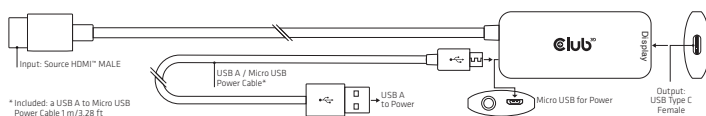

Hinweis: Dieser Adapter funktioniert nur mit USB-Typ-C-Displays mit eigener Stromversorgung

Verwenden Sie eines unserer Verlängerungskabel, um den Adapter mit Ihren Geräten zu verbinden, z. B. dem CAC-1522 oder dem CAC-1535. Weitere Informationen finden Sie unter www.club-3d.com oder kontaktieren Sie uns unter support@club-3d.com.

Features:

Dieses Produkt verfügt über viele Funktionen, die eine überlegene Leistung ermöglichen. Unter diesen Funktionen finden Sie:

- HDMI™™ 2.0-Unterstützung:
  - HDCP 1.4 / 2.2
  - 8/10/12 / Bit Deep Color
  - Status- und Steuerdatenkanal (SCDC)
- Adapter in professioneller Qualität
- Dieses Adapter ist unidirektional, da es sich um ein aktives Adapter handelt.
- Abwärtskompatibel zu früheren HDMI™™ -Versionen, unterstützte Auflösungen sind jedoch auf die Versionen beschränkt
- Unterstützt eine Auflösung von bis zu 4K60Hz
- Unterstützt Hot Plug Detect
- Vergoldete Steckverbinder
- Im Lieferumfang eines USB A-zu-Micro-USB-Kabels für zusätzliche Stromversorgung enthalten - 5 V / 1A
- ABS Gehäusematerial

Hinweis: Dieser Adapter funktioniert nur mit USB-Typ-C-Displays mit eigener Stromversorgung!

Bitte verwenden Sie eines unserer Verlängerungs- / Adapterkabel, um eine Verbindung zu Ihren Geräten herzustellen: Für den Fall, dass Sie Unterstützung bei der Auswahl des richtigen Kabels benötigen, besuchen Sie bitte unsere Webseite www.club-3d.com oder senden Sie uns eine Mail an support@club-3d.com.