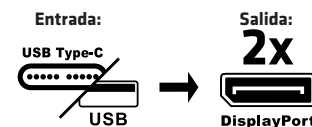

w e connect
Copyright © 2024, Club 3D B.V. www.club-3d.com