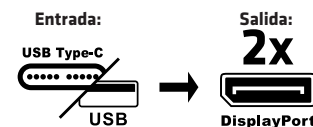

w e connect
Copyright © 2024, Club 3D B.V. www.club-3d.com