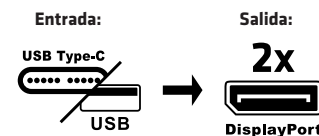

w e connect
Copyright © 2024, Club 3D B.V. www.club-3d.com