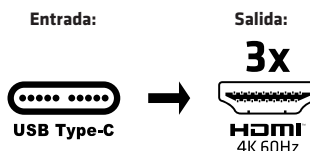

w e connect
Copyright © 2024, Club 3D B.V. www.club-3d.com