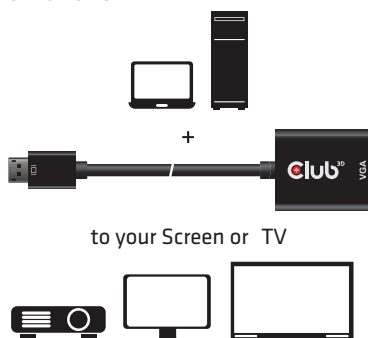

EAN code:

8719214471576

UPC code:

841615101764

Beschreibung:

Der Club 3D CAC-2013 ist ein aktiver DisplayPort™ auf VGA Signalwandler. Er ermöglicht es Ihren analogen VGA-Fernseher, Monitor oder Projektor an Ihren Desktop oder Laptop mit DisplayPort™ Ausgang anzuschließen. Der Adapter bietet problemlose Plug-and-Play-Funktionalität, so dass keine Treiberinstallation erforderlich ist. Es erhält seine Energie vom Displayport™ Ausgang.

Die DisplayPort™ Schnittstelle im Adapter besteht aus zwei Hauptspuren, für DP Daten, AUX Kanal, HPD Signal und Strom. Der VGA Ausgang ist konform zum VSIS Standard und unterstützt bis zu WUXGA RB Timings.

How it works

Betriebssystemunterstützung:

- Microsoft Windows 10, 8.1
- Apple OS X

In der Verpackung:

- Club 3D CAC-2013 DisplayPort™ auf VGA Aktiver Adapter

Eingang:

- DisplayPort™ Stecker

Ausgang: