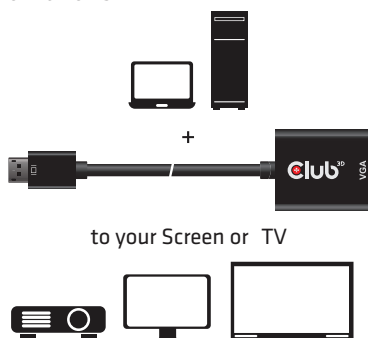

Características:

- Receptor compatible con DisplayPort™ 1.1a que ofrece un ancho de banda de 5.4 Gbps en 2 carriles
- Admite resoluciones de hasta WUXGA 1920x1200p a 60Hz
- Admite formatos HDTV de hasta 1920x1080p Full HD
- Desarrollado por la salida DisplayPort™
- Detección automática del sink
- Soporte para configuraciones de monitores múltiples y AMD Eyefinity
- Compatible con las soluciones graficas AMD, Nvidia e Intel

Utilice uno de nuestros cables Club 3D (extensión) para conectarse desde y hacia sus dispositivos. En caso de que necesite asistencia para elegir el cable correcto, visite nuestra pagina web www.club-3d.com o no dude en enviarnos un correo electrónico a support@club-3d.com y será un placer ayudarle.

How it works

Soporte de sistema operativo:

- Microsoft Windows
- Apple OS X

En el paquete:

- Adaptador activo Club 3D CAC-2013 DisplayPort™ a VGA activo

Entrada:

- DisplayPort™ Macho

Salida:

- VGA Hembra

Otra información:

- Longitud total del cable: 22.86 cm / 9 pulgadas
- Dimensiones del conector:
  - DP macho: 3.7 x 2 x 1 cm / 1.45 x 0.79 x 0.39 inch
  - VGA hembra: 4.18 x 3.8 x 1.57cm / 1.65 x 1.5 x 0.62inch
- Peso de la bolsa de polietileno: 9 gr / 0.32 oz
- Peso del producto: 26 gr / 0.91 oz
- Peso total: 35 gr / 1.23 oz
- Cumple con los requisitos de ROHS, FCC y CE EMIs

Entrada:

DisplayPort

Salida:

VGA

w e connect

Disclaimer:
While we endeavor to provide the most accurate, up-to-date information available, the content on this document may be out of date or include omissions, inaccuracies or other errors. Therefore Club 3D does not accept any rights claimed on the content of this document. Please refer to a full overview of our Legacy Terms and Conditions on www.club-3d.com. All other brand names are trademarks or registered trademarks and are the property of their respective owners. All content is subject to change without prior notice.