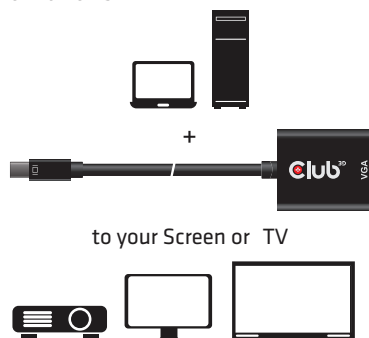

UPC code: 841615101757

Beschreibung:

Der Club 3D CAC-2113 ist ein aktiver MiniDisplayPort™ auf VGA Signalwandler. Er ermöglicht Ihnen Ihre analogen VGA Produkte, wie TV, Monitore oder Projektoren mit Ihrem Desktop oder Laptop mit MiniDisplayPort™ Ausgang zu verbinden. Der Adapter bietet reibungslose Plug and Play Funktionalität, es ist also keine Treiberinstallation notwendig und die Stromversorgung erfolgt über den MiniDisplayPort™ Ausgang. Die MiniDisplayPort™ Schnittstelle im Adapter besteht aus zwei Hauptkanälen für DP Daten, AUX Kanal, HPD Signal und Strom. Der VGA Ausgang ist conform mit dem VSIS Standard und unterstützt bis zu WUXGA RB Timings. Unterstützte Auflösungen bis zu WUXGA 1920x1200p @ 60Hz. Der Adapter funktioniert mit AMD, Nvidia und Intel Grafiklösungen.

How it works

Betriebssystemunterstützung:

- Microsoft Windows 10, 8.1
- Apple OS X

Im Polybag:

- Club 3D CAC-2113 MiniDisplayPort™ auf VGA Aktiver Adapter

Eingang:

- MiniDisplayPort™ Stecker

Ausgang: