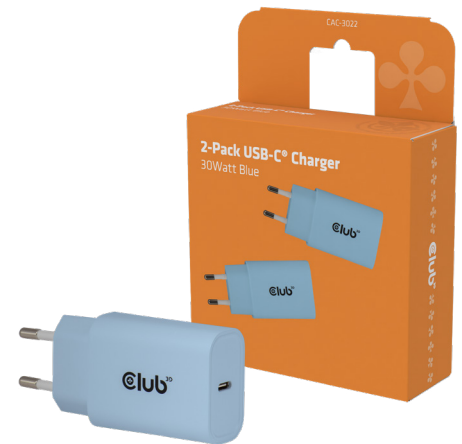

# Pack de 2 cargadores USB-C® de 30 Watt Azul

**Nombre del producto:** Pack de 2 cargadores USB-C® de 30 Watt Azul

**Serie del producto:** Lifestyle

**Código del producto:** CAC-3022

**Código EAN:** 8719214473419

## Descripción:

La serie de packs de 2 cargadores USB-C® Club 3D que van desde CAC-3022 a CAC-3025 proporcionan 30 vatios Power Delivery 15V/2A. Este producto es un cargador de viaje de alto rendimiento con una salida de 30 vatios como máximo. Soporta tanto iPhone como Android (con un conector USB-C®) Es compatible con varios dispositivos USB (como iPad, iPhone y otras tabletas y teléfonos inteligentes). La salida proporciona una limitación de corriente precisa. La protección contra sobrecargas y el reinicio automático después de la resolución de problemas hacen de éste un producto más seguro para una mayor tranquilidad a la hora de conectar sus dispositivos. ¡Soporta varios protocolos de carga (iPad, iPhone, Android, etc.) ¡Es especialmente útil para sus viajes de larga distancia, así como para los negocios, ya que vienen en una versión 2-Pack y diferentes colores!

## Características:

- Compatible con iPhone y Android (con un conector USB Tipo-C®)
- Entrega de energía de hasta 30Watt(15V/2A)
- Soporta varios protocolos de carga (iPad, iPhone, Android, etc.)
- Disponible en diferentes colores
- Compatible con Power Delivery (PD) 3.0
- Salida de corriente limitada precisa y protección contra sobrecorriente (OCP)
- Protección contra sobrecarga y sobretensión (DVP)
- Protección contra cortocircuitos (SCP)
- Protección contra sobretemperatura y recuperación automática en caso de fallo (OTP)
- Cumple las normas UL, CE y FCC.
- Ligero y cómodo de usar

## En la caja:

- 2x CAC-3022 cargadores USB-C® 30Watt Azul