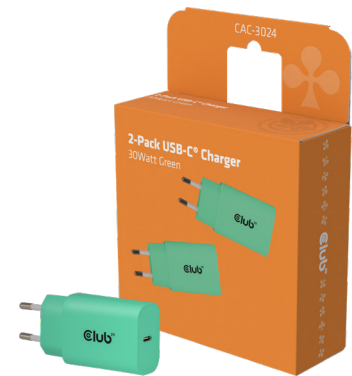

# Pack de 2 cargadores USB-C® de 30 Watt Verde

**Nombre del producto:** Pack de 2 cargadores USB-C® de 30 Watt Verde

**Serie del producto:** Lifestyle

**Código del producto:** CAC-3024

**Código EAN:** 8719214473396

## Descripción:

La serie de packs de 2 cargadores USB-C® Club 3D que van desde CAC-3024 a CAC-3025 proporcionan 30 vatios Power Delivery 15V/2A. Este producto es un cargador de viaje de alto rendimiento con una salida de 30 vatios como máximo. Soporta tanto iPhone como Android (con un conector USB-C®). Es compatible con varios dispositivos USB (como iPad, iPhone y otras tabletas y teléfonos inteligentes). La salida proporciona una limitación de corriente precisa. La protección contra sobrecargas y el reinicio automático después de la resolución de problemas hacen de éste un producto más seguro para una mayor tranquilidad a la hora de conectar sus dispositivos. ¡Soporta varios protocolos de carga (iPad, iPhone, Android, etc.) ¡Es especialmente útil para sus viajes de larga distancia, así como para los negocios, ya que vienen en una versión 2-Pack y diferentes colores!

## Características:

- Compatible con iPhone y Android (con un conector USB Tipo-C®)
- Entrega de energía de hasta 30Watt(15V/2A)
- Soporta varios protocolos de carga (iPad, iPhone, Android, etc.)
- Disponible en diferentes colores
- Compatible con Power Delivery (PD) 3.0
- Salida de corriente limitada precisa y protección contra sobrecorriente (OCP)
- Protección contra sobrecarga y sobretensión (DVP)
- Protección contra cortocircuitos (SCP)
- Protección contra sobretemperatura y recuperación automática en caso de fallo (OTP)
- Cumple las normas UL, CE y FCC.
- Ligero y cómodo de usar

### Salida:

- USB-C®

5V/9V3A, 15V2A Power Delivery (PD3.0)  
Potencia total máxima 30Watt