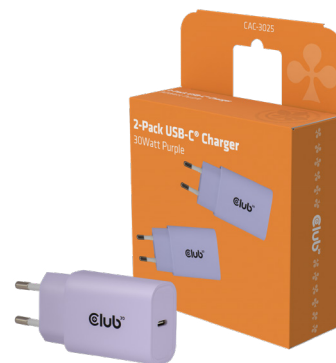

Pack de 2 cargadores USB-C® de 30 Watt Púrpura

Nombre del producto: Pack de 2 cargadores USB-C® de 30 Watt Púrpura

Serie del producto: Lifestyle

Código del producto: CAC-3025

Código EAN: 8719214473440

Código UPC: 841615103690

Descripción:

La serie de packs de 2 cargadores USB-C® Club 3D que van desde CAC-3025 a CAC-3025 proporcionan 30 vatios Power Delivery 15V/2A. Este producto es un cargador de viaje de alto rendimiento con una salida de 30 vatios como máximo. Soporta tanto iPhone como Android (con un conector USB-C®). Es compatible con varios dispositivos USB (como iPad, iPhone y otras tabletas y teléfonos inteligentes). La salida proporciona una limitación de corriente precisa. La protección contra sobrecargas y el reinicio automático después de la resolución de problemas hacen de éste un producto más seguro para una mayor tranquilidad a la hora de conectar sus dispositivos. ¡Soporta varios protocolos de carga (iPad, iPhone, Android, etc.) ¡Es especialmente útil para sus viajes de larga distancia, así como para los negocios, ya que vienen en una versión 2-Pack y diferentes colores!

Características:

- Compatible con iPhone y Android (con un conector USB Tipo-C®)
- Entrega de energía de hasta 30Watt(15V/2A)
- Soporta varios protocolos de carga (iPad, iPhone, Android, etc.)
- Disponible en diferentes colores
- Compatible con Power Delivery (PD) 3.0
- Salida de corriente limitada precisa y protección contra sobrecorriente (OCP)
- Protección contra sobrecarga y sobretensión (DVP)
- Protección contra cortocircuitos (SCP)
- Protección contra sobretemperatura y recuperación automática en caso de fallo (OTP)
- Cumple las normas UL, CE y FCC.
- Ligero y cómodo de usar

En la caja:

- 2x CAC-3025 cargadores USB-C® 30Watt Púrpura

Interfaces disponibles

Entrada:

- Conector enchufe

El chip interno permite un rango de voltaje de entrada de 100-240VAC

Salida:

- USB-C®